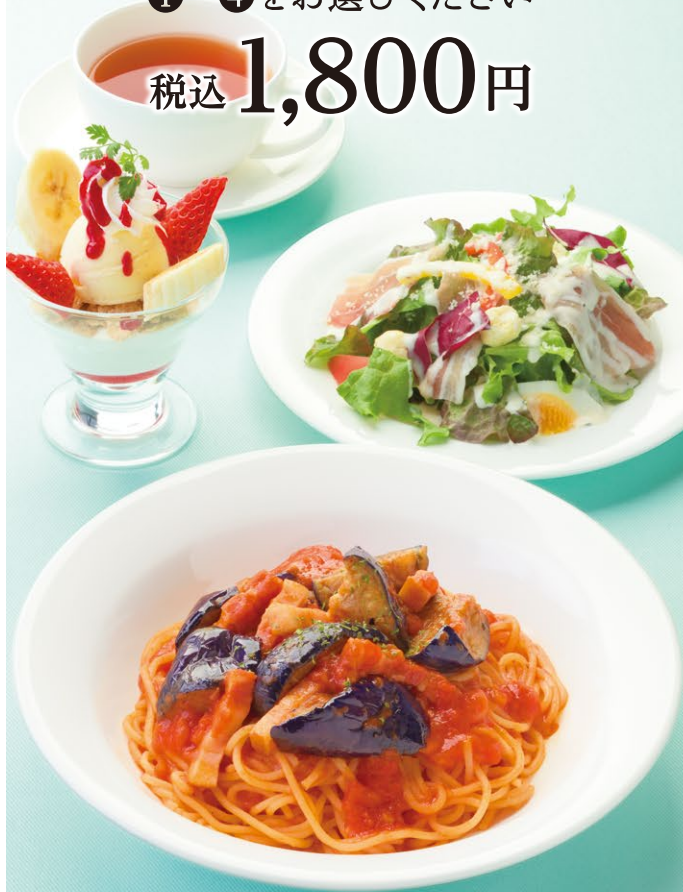

Pasta Set & Sandwich Plate

パスタセット

①～④をお選びください

税込 **1,800円**

①前菜

シーザーサラダまたはコーンスープ

②パスタ

好きなパスタをお選びください

※お選びいただくパスタによっては、追加料金が発生いたします。

※写真は、ナスとベーコンのトマトソース、シーザーサラダ、イチゴデザート、ハーブティ

サンドトロワプレート

③④をお選びください

税込 **1,300円**

風味豊かな全粒粉パンに、
ハムとレタス、茹でたまごを使用した
店舗手作りのこだわりサンドウィッチ。
吟味した素材で仕立てるバランスの良い美味しさを、
ミニサラダ&プチデザートと一緒に楽しみください。
下の③④をお選びください。