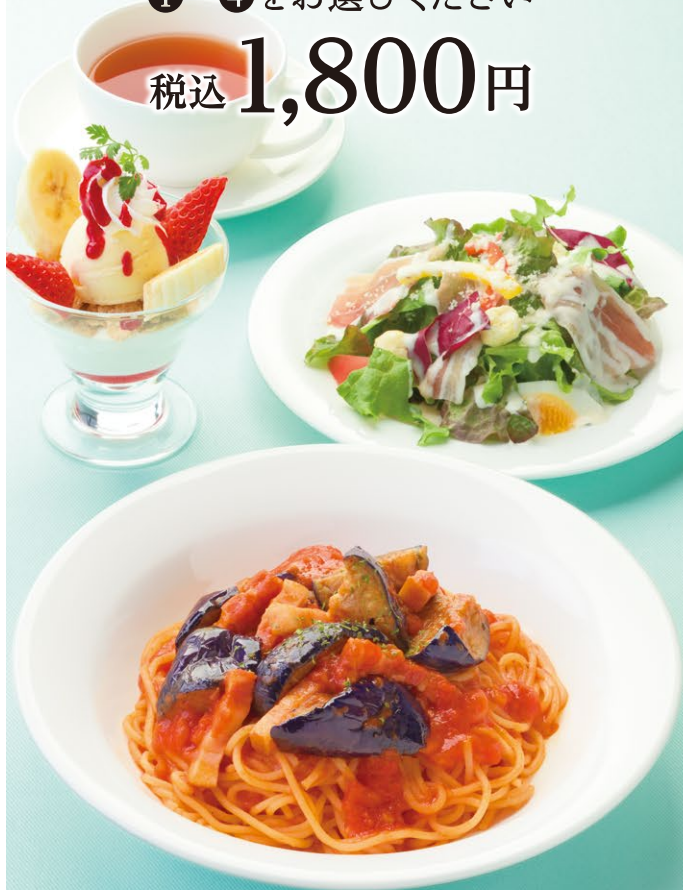

Pasta Set & Sandwich Plate

パスタセット

①～④をお選びください

税込 **1,800円**

① 前菜

シーザーサラダまたはコーンスープ

② パスタ

好きなパスタをお選びください

※お選びいただくパスタによっては、追加料金が発生いたします。

※写真は、ナスとベーコンのトマトソース、シーザーサラダ、イチゴデザート、ハーブティ

サンドトロワプレート

③④をお選びください

税込 **1,300円**

風味豊かな全粒粉パンに、
ハムとレタス、茹でたまごを使用した
店舗手作りのこだわりサンドウィッチ。
吟味した素材で仕立てるバランスの良い美味しさを、
ミニサラダ&プチデザートと一緒に楽しみください。
下の③④をお選びください。